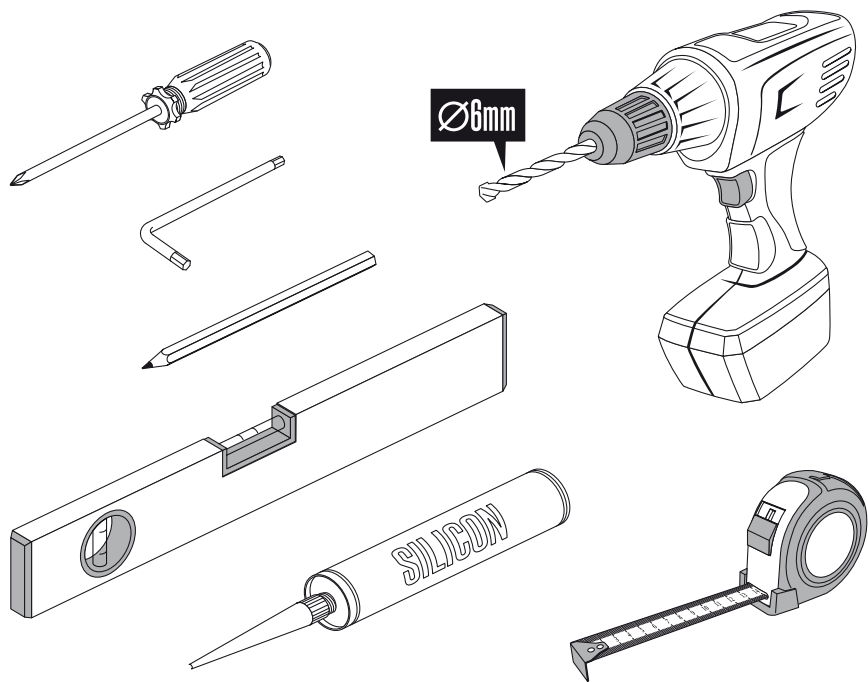

Corin mod. 2101/2100 - 02/12

D-LINE

Assembling instructions
Notices de pose
Istruzioni di montaggio
Montage voorschrift

2101-2100

Corin

Corin

7

8