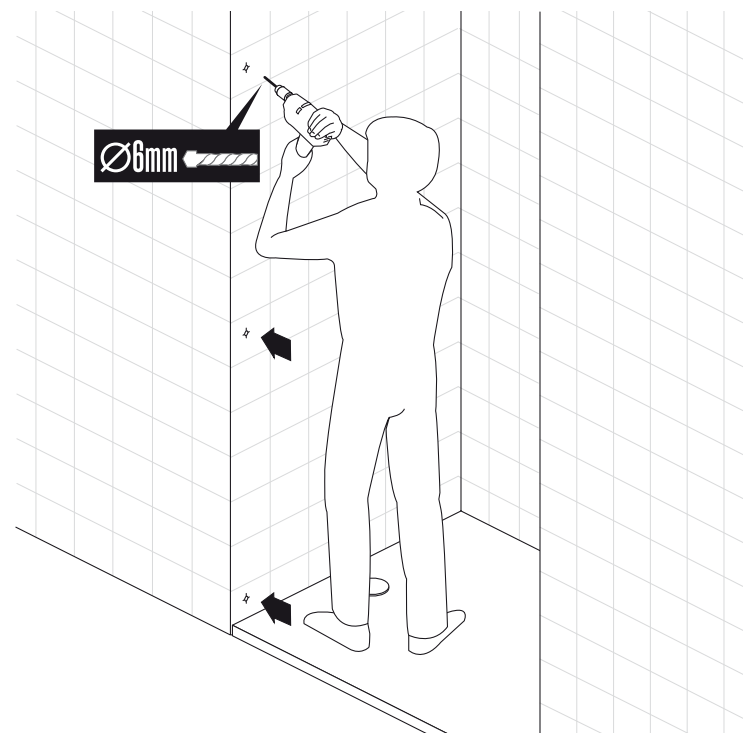

Corin mod. 2101/2100 - 02/12

D-LINE

Assembling instructions
Notices de pose
Istruzioni di montaggio
Montage voorschrift

2101-2100

Corin

Corin

7

8