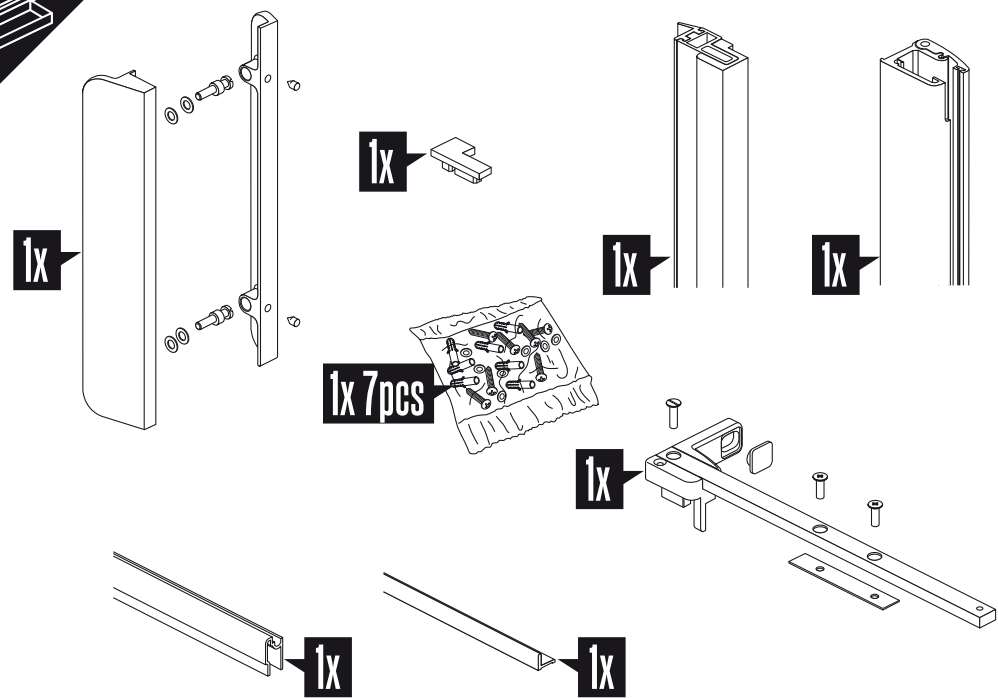

Corin mod. 2101/2100 - 02/12

D-LINE

Assembling instructions
Notices de pose
Istruzioni di montaggio
Montage voorschrift

2101-2100

Corin

Corin

7

8

8

10

15

17

16

18

19

20