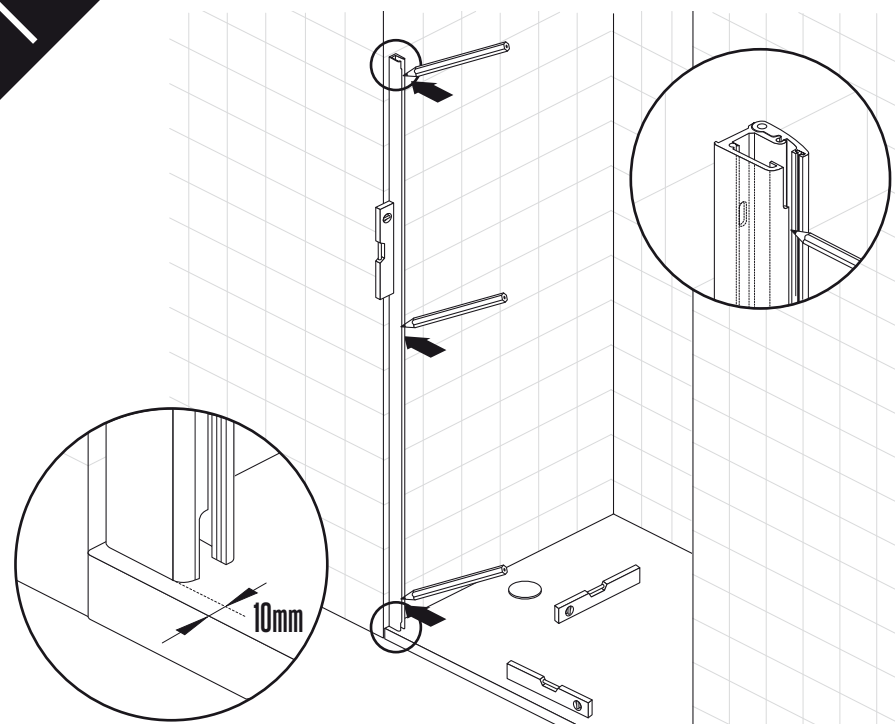

Corin mod. 2101/2100 - 02/12

D-LINE

Assembling instructions
Notices de pose
Istruzioni di montaggio
Montage voorschrift

2101-2100

Corin

Corin

7

8