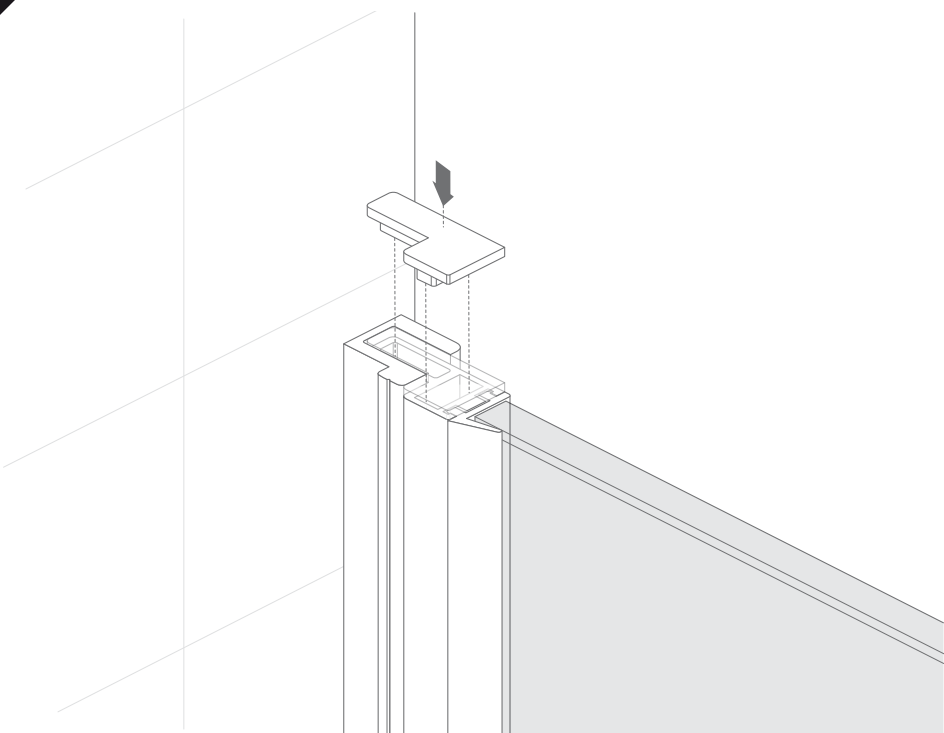

19

20

21

Attenzione
Siliconare solo all'esterno
Attention
Siliconer seulement a l'exterieur
Attention
Seal only outside
Attentie
Alleen aan buitenzijde afkitten
Achtung
Silikon nur auf der aussenseite
Atención
Siliconar solo por el exterior