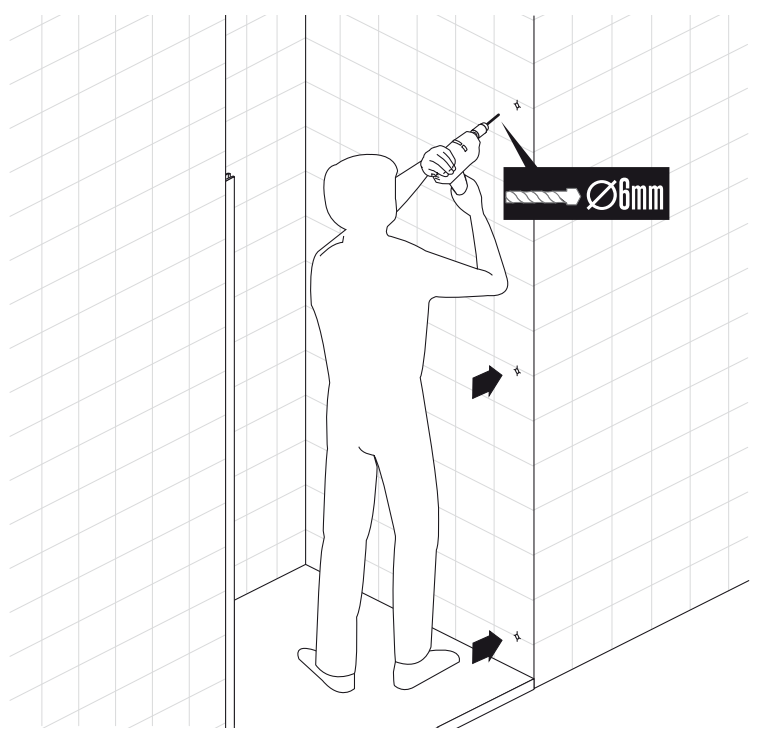

Corin mod. 2101/2100 - 02/12

D-LINE

Assembling instructions
Notices de pose
Istruzioni di montaggio
Montage voorschrift

2101-2100

Corin

Corin

7

8